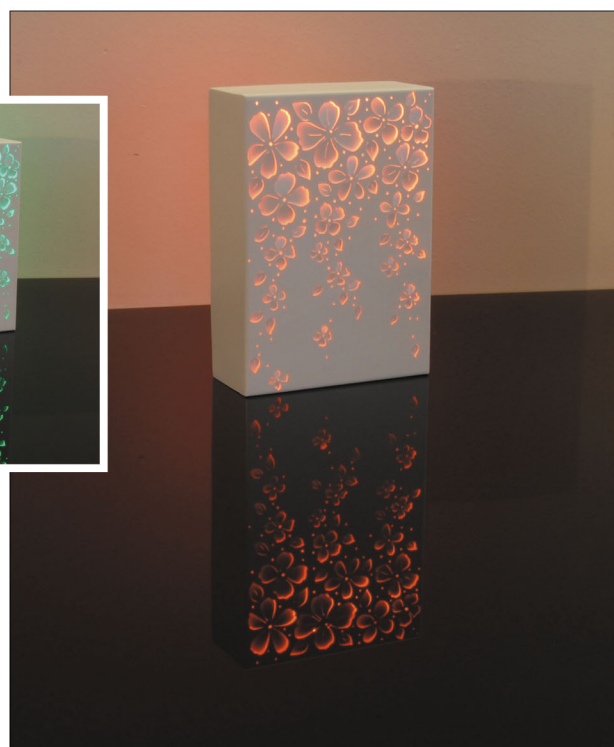

Vu pour vous

Côté jardin

ALIZÉ

Structure légère pour cet élégant bain de soleil réglable et empilable, en aluminium laqué, habillé d'une toile d'extérieur indéchirable. Existe en 5 coloris - Taille : 190 x 80 cm
Prix : 644 euros
Design Pascal Mourgue pour FERMOB
Renseignements : 0825 899 286
www.fermob.com

Ambiance

SOLENE

Ce tableau lumineux dont la couleur évolue en fonction de la gamme chromatique pour créer des ambiances chaleureuses, est en métal découpé, repoussé, équipé de Led et d'un système de variation. Existe en 4 motifs différents et 2 tailles : H 29,7 x 8 cm ou H 34 x L 24 cm
Prix : 120 ou 460 euros
Création Valérie Boy pour SCE EDITION
Renseignements : 05 61 69 13 11
www.sce-france.com

K BABY

Tabouret en feuilles de polypropylène soudées par ultrasons. Existe en version banc et en 8 coloris - VANGE
Prix : 388 euros le tabouret, 1425 euros le banc
Renseignements :
www.vange.be

TINA KRUMHORN

Esprit baroque pour ces meubles en carton patinés, réalisés par une créatrice messine qui réactualise les boudoirs d'antan.
Prix sur demande - TINA KRUMHORN - Renseignements : 03 87 76 96 20

HANOÏ

Toute nouvelle, une ligne de meubles immaculés d'une sobriété et d'une élégance parfaites, recouverts de 40 couches de laque dans la plus pure tradition vietnamienne. Elle comprend deux consoles, deux sièges, un vase et des galets décoratifs également en laque.
Prix de 20 euros (pour les galets) à 2350 euros la console haute - HERVÉ GAMBS
Renseignements : www.boutique.hervegambs.com